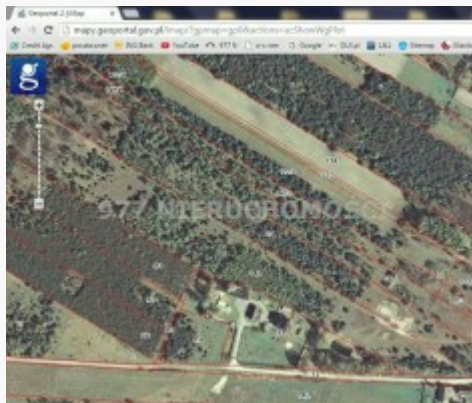

Cena: 382000.00 zł

Zdjęcie

Opis

Agencja 977 nieruchomości oferuje sprzedaż działki o powierzchni 1,09 ha w miejscowości Karczma Miłkowska, jest to działka rolna z lasiem sosnowym (samosiejki), dojazd do działki drogą asfaltową, atrakcyjne położenie działki w okolicy Ostrowca, od strony osiedla Kolonia Robotnicza. Zapraszamy do kontaktu z naszym biurem, nie pobieramy opłat od poszukujących nieruchomości. www.nieruchomosci.977.pl tel. 41 247 61 38.

18756

Szczegóły oferty

Symbol oferty	977-GS-1323
Lokalizacja	Kunów, Miłkowska Karczma
Pow. całkowita [m2]	10 900,00 m ²
Cena	382 000 PLN
Cena/m2	35.05 PLN

Nieruchomość